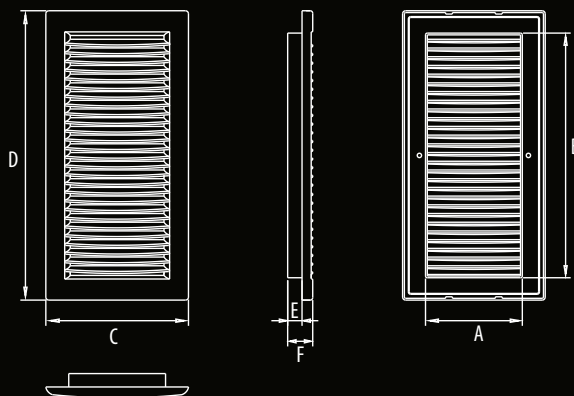

**Вентиляционная решётка**  
Ventilation grille / Ventilationsgitter

# DL/RW

[ 90x240 RW 140x210 RW ]

ЧЕРТЕЖ / TECHNICAL DRAWING / TECHNISCHE ZEICHNUNG

РАЗМЕР / DIMENSIONS / ABMESSUNGEN

	A	B	C	D	E	F
<b>DL 90x240 RW</b>	96	238	140	281	14	25
<b>DL 140x210 RW</b>	134	208	174	248	14	24